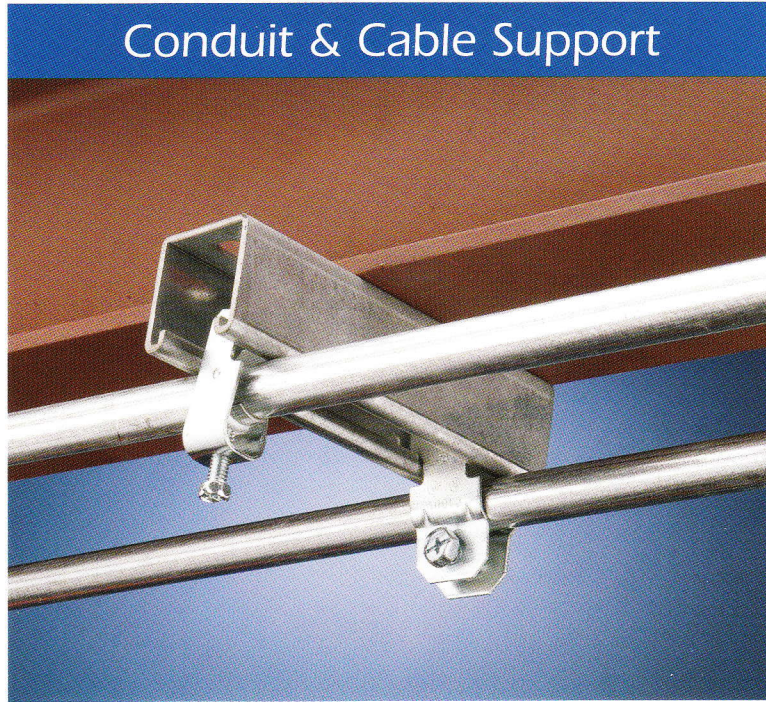

449

812M24

RIGD

Conduit & Cable Support

MAC2

SCH12

SK125I